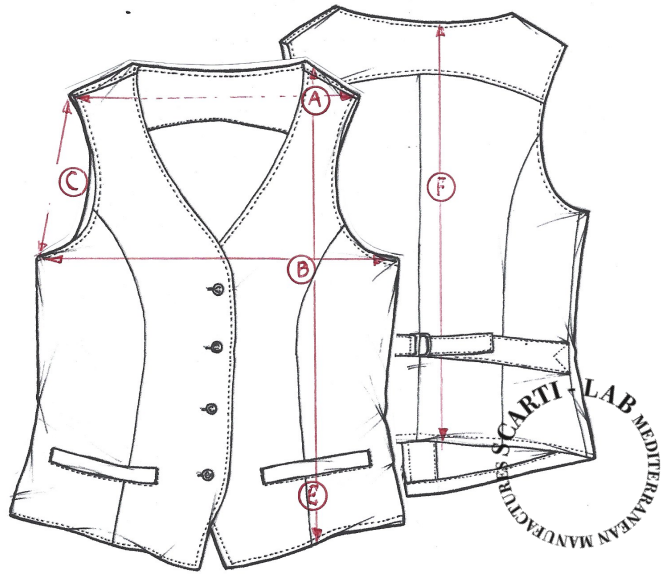

STYLE : W-601

SIZINIG FIT		XXS	XS	S	M	L	XL
SHOULDER WIDTH	A		31,5	32,5	33,5	34,5	
CHEST	B		42	43	45	47	
ARMHOLE	C		21	21	21	22	
FRONT LENGHT	E		57	59	61	63	
BACK LENGHT	F		48	49	51	53	