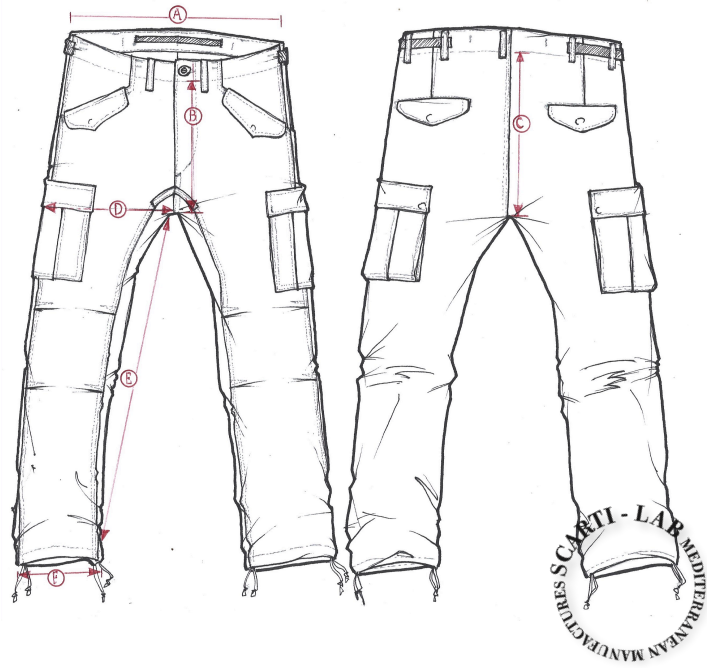

**STYLE : 134**

SIZING/FIT		28	29	30	31	32	33	34	36	38	40
WAIST	<b>A</b>				42	43	44	45			
FRONT RISE	<b>B</b>				28	28	27	27			
BACK RISE	<b>C</b>				42	42	43	43			
THIGH	<b>D</b>				34	35	36	37			
INSEAM	<b>E</b>				75	75	76	77			
LEG OPENING	<b>F</b>				25	25	26	26			