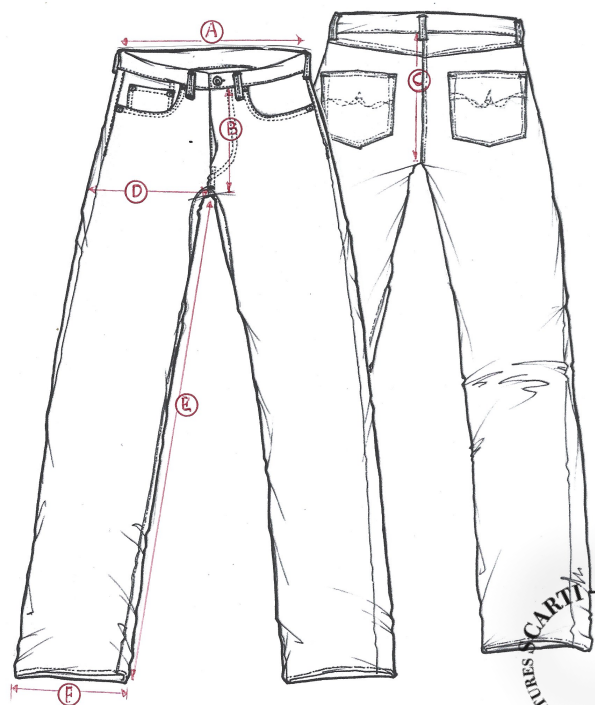

STYLE : W-907

SIZING/FIT		25	26	27	28	29	30	31	32
WAIST	A				37,5				
FRONT RISE	B				22				
BACK RISE	C				28				
THIGH	D				28				
INSEAM	E				79				
LEG OPENING	F				18				