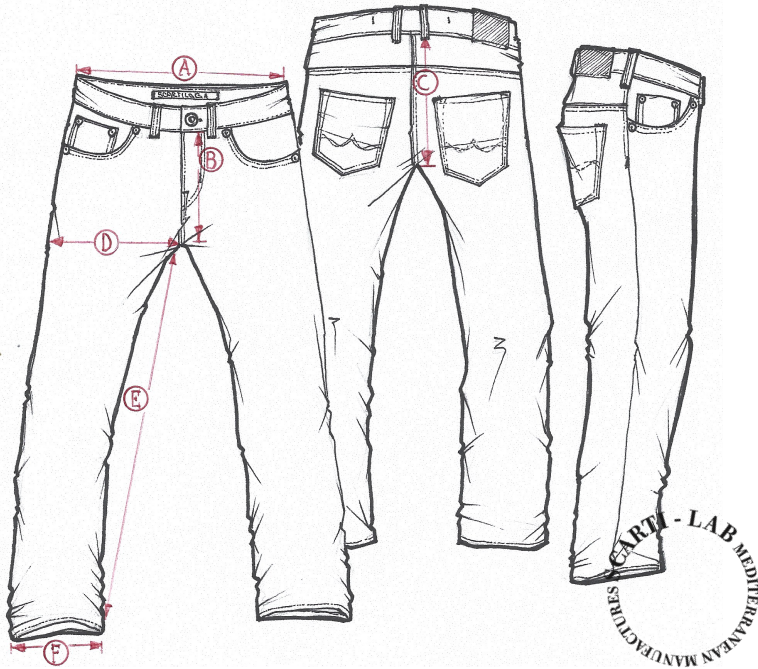

STYLE : 06RS

SIZING/FIT		30	31	32	33	34	36	38
WAIST	A	41,5			45			
FRONT RISE	B	22			23			
BACK RISE	C	32			33			
THIGH	D	28			31			
INSEAM	E	85			85			
LEG OPENING	F	20			20			