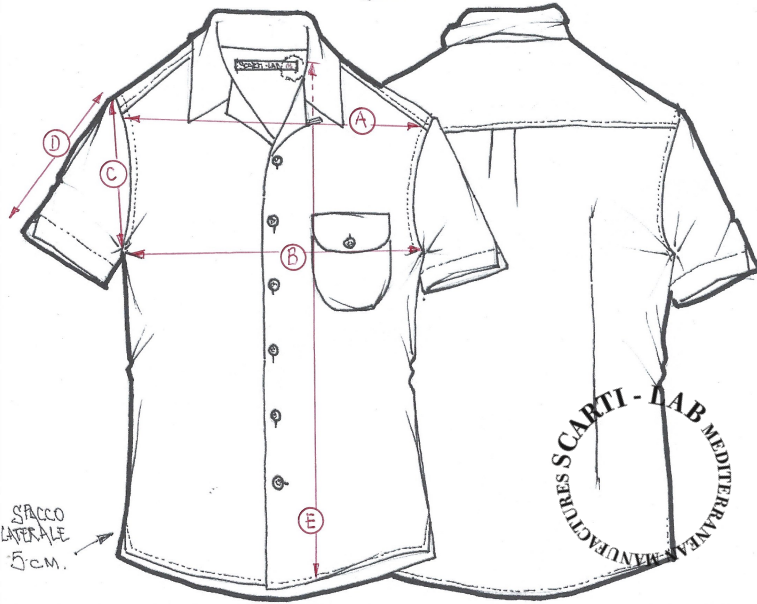

**STYLE : 336**

SIZING/FIT		S	M	L	XL	XXL	XXXL
SHOULDER WIDTH	<b>A</b>		45				
CHEST	<b>B</b>		56				
SLEEVE LENGHT	<b>D</b>		22				
LENGHT	<b>E</b>		72				