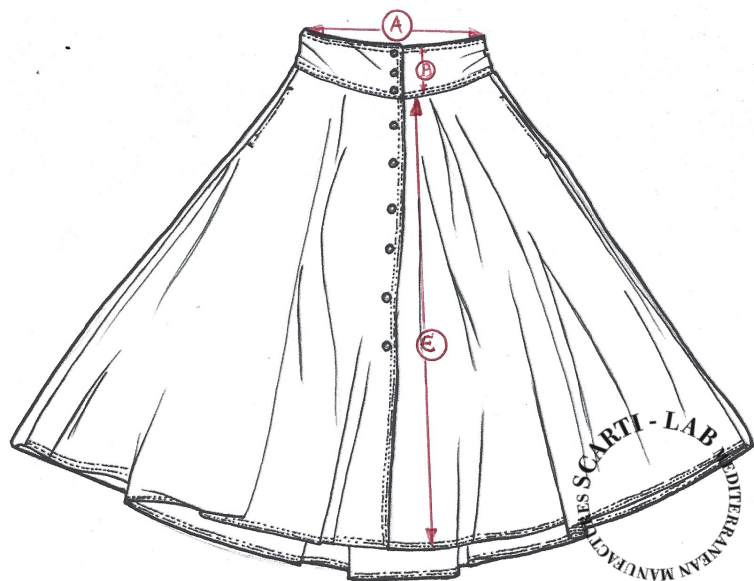

**STYLE:W-700**

SIZING/FIT		XXS	XS	S	M	L	XL
WAIST	<b>A</b>			34,5	36,5	38,5	40,5
WAISTBAND HEIGHT	<b>B</b>			10	10	10,5	10,5
LENGHT	<b>E</b>			74	76	77	78