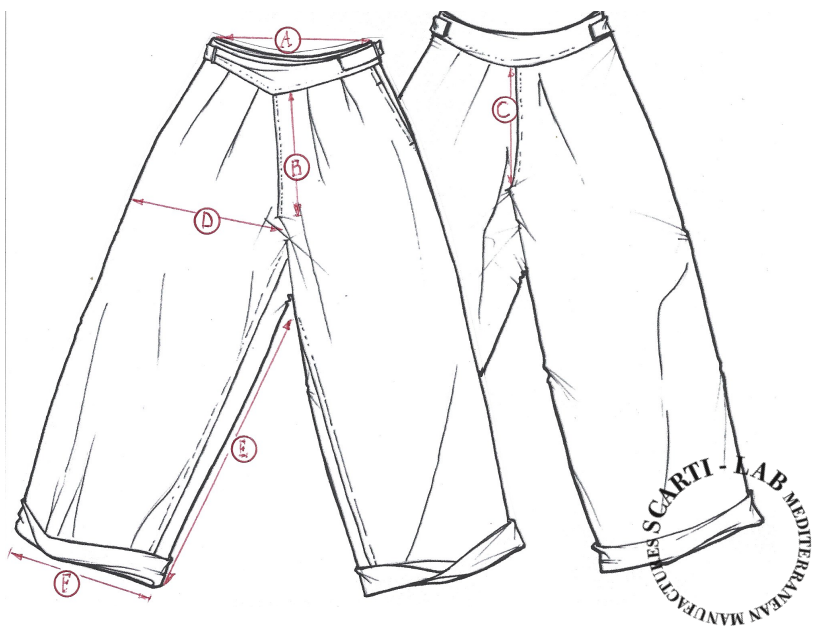

STYLE : W-901

SIZING/FIT		25	26	27	28	29	30	31	32
WAIST	A					38			
FRONT RISE	B					33			
BACK RISE	C					43			
THIGH	D					37,5			
INSEAM	E					63			
LEG OPENING	F					29			