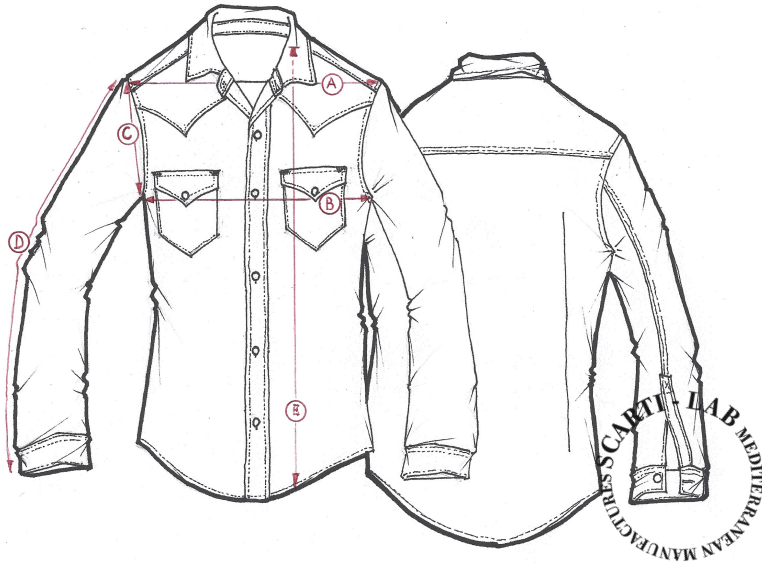

**STYLE : 300**

SIZING/FIT		XXS	XS	S	M	L	XL	XXL	XXXL
SHOULDER WIDTH	<b>A</b>					46			
CHEST	<b>B</b>					54,5			
ARMHOLE	<b>C</b>					26			
SLEEVE LENGHT	<b>D</b>					69			
LENGHT	<b>E</b>					76			