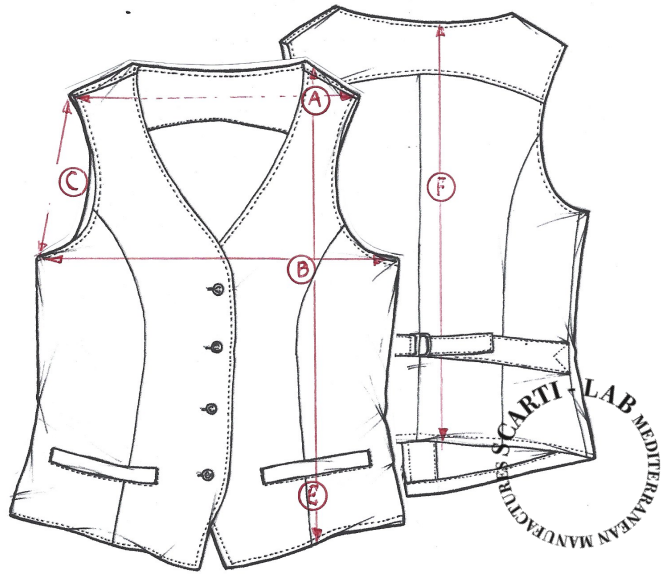

STYLE : W-601

SIZINIG FIT		XXS	XS	S	M	L	XL
SHOULDER WIDTH	A		32,5	33,5	34		36
CHEST	B		43	44	45		50
ARMHOLE	C		20,5	21,5	21,5		22
FRONT LENGHT	E		57	58	59		62,5
BACK LENGHT	F		49	49	51		54,5