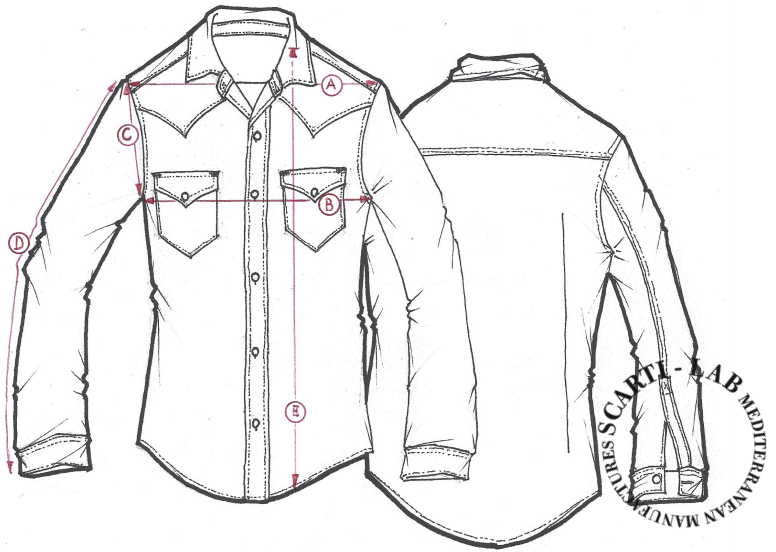

STYLE : 303

SIZING/FIT		S	M	L	XL	XXL	XXXL
SHOULDER	A			44			
CHEST	B			53			
SLEEVE LENGHT	D			67			
LENGHT	E			73			