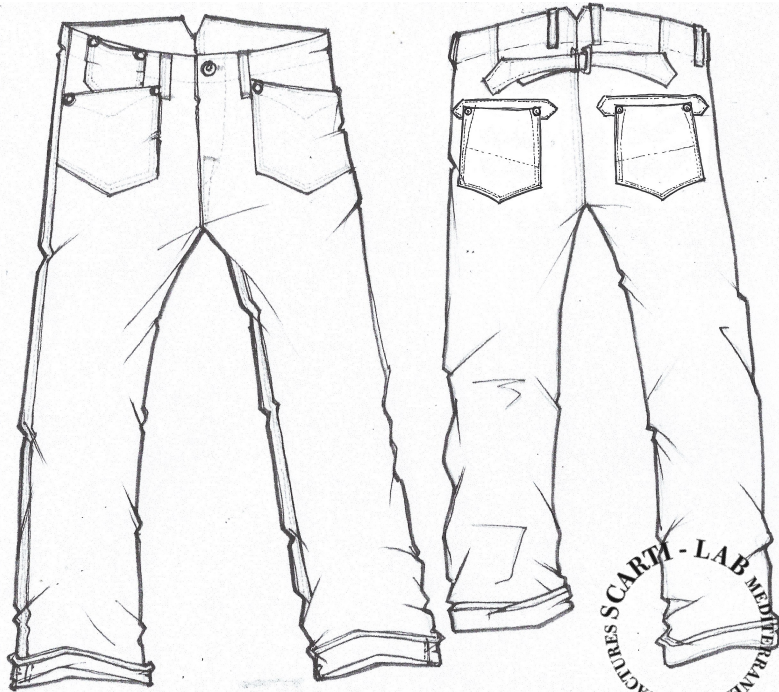

**STYLE: 135**

SIZING/FIT		30	31	32	33	34	36	38
WAIST	<b>A</b>	40,5	42,5		44,5			
FRONT RISE	<b>B</b>	27	27		28			
BACK RISE	<b>C</b>	34	34		35			
THIGH	<b>D</b>	30,5	32		33			
INSEAM	<b>E</b>	77	78		79			
LEG OPENING	<b>F</b>	23	24		24			