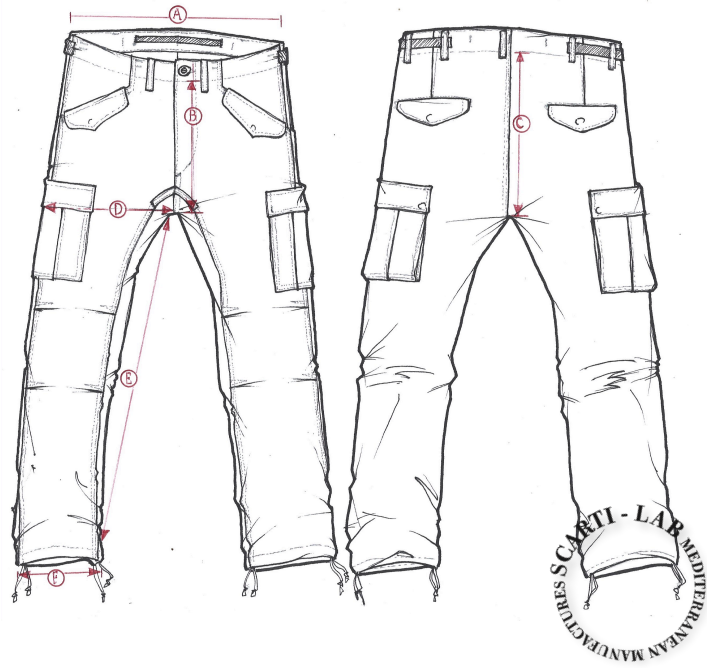

**STYLE : 134**

SIZING/FIT		28	29	30	31	32	33	34	36	38	40
WAIST	<b>A</b>				42	43					
FRONT RISE	<b>B</b>				28	29					
BACK RISE	<b>C</b>				42	42					
THIGH	<b>D</b>				34	35					
INSEAM	<b>E</b>				81	81					
LEG OPENING	<b>F</b>				26	26					