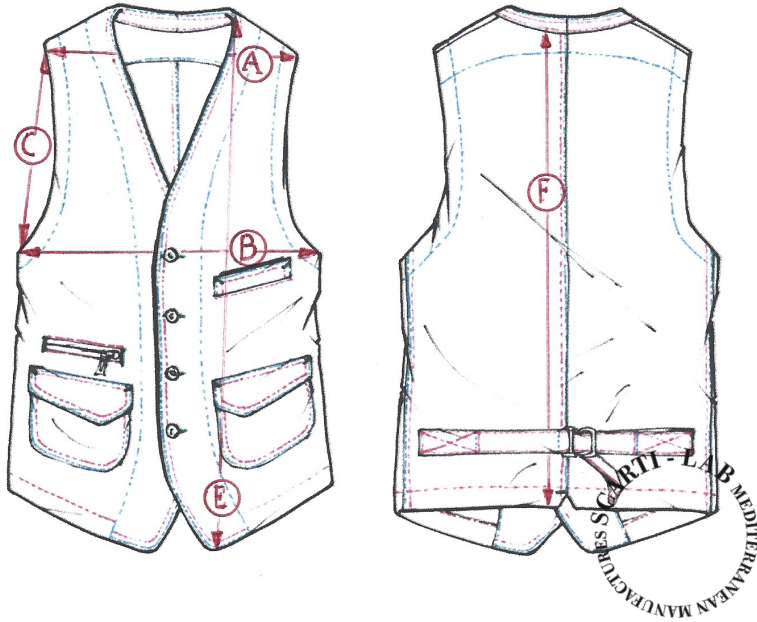

**STYLE : 403**

SIZING/FIT		XXS	XS	S	M	L	XL	XXL	XXXL
SHOULDER WIDTH	<b>A</b>			36,5			41		
CHEST	<b>B</b>			50			57		
ARMHOLE	<b>C</b>			27			30		
FRONT LENGHT	<b>E</b>			62			65		
BACK LENGHT	<b>F</b>			55			58		