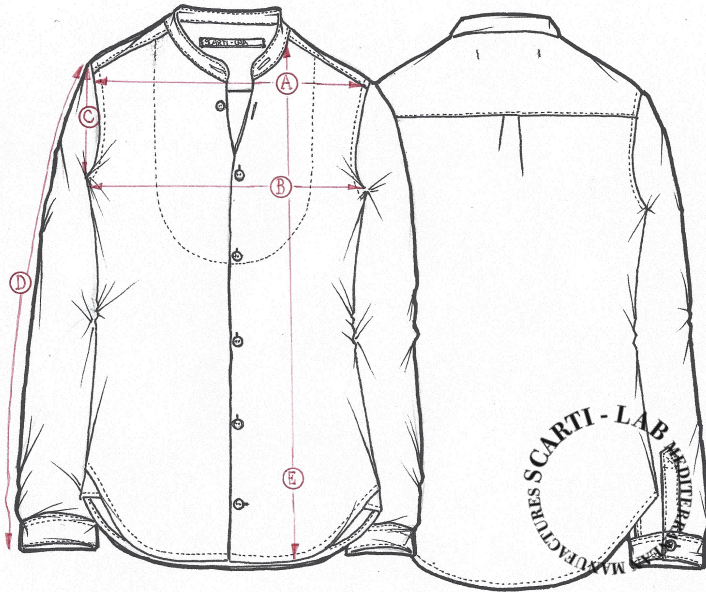

STYLE : 304

SIZING/FIT		S	M	L	XL	XXL	XXXL
SHOULDER WIDTH	A		44				
CHEST	B		54				
SLEEVE LENGHT	D		65				
LENGHT	E		72				