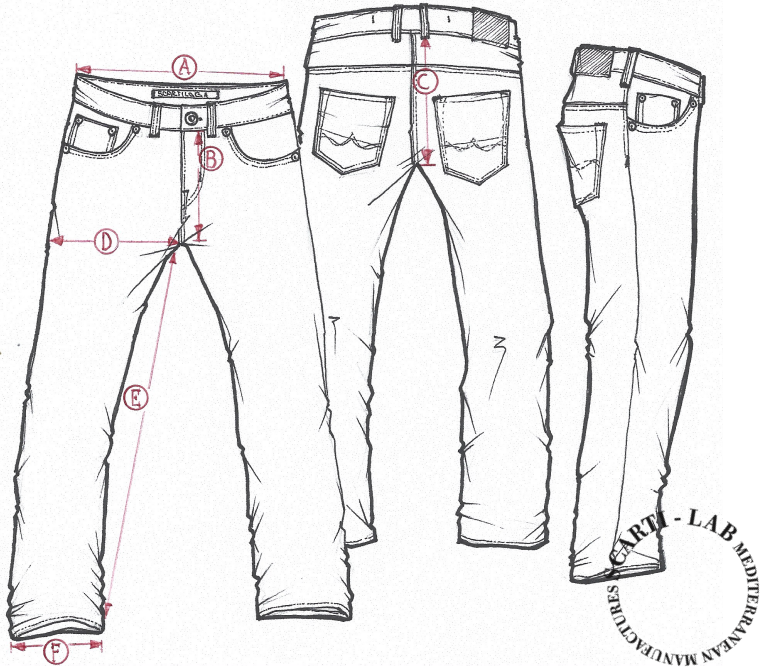

**STYLE : 06RS**

SIZING/FIT		30	31	32	33	34	36	38
WAIST	<b>A</b>			44				
FRONT RISE	<b>B</b>			24				
BACK RISE	<b>C</b>			33				
THIGH	<b>D</b>			30				
INSEAM	<b>E</b>			86				
LEG OPENING	<b>F</b>			20				