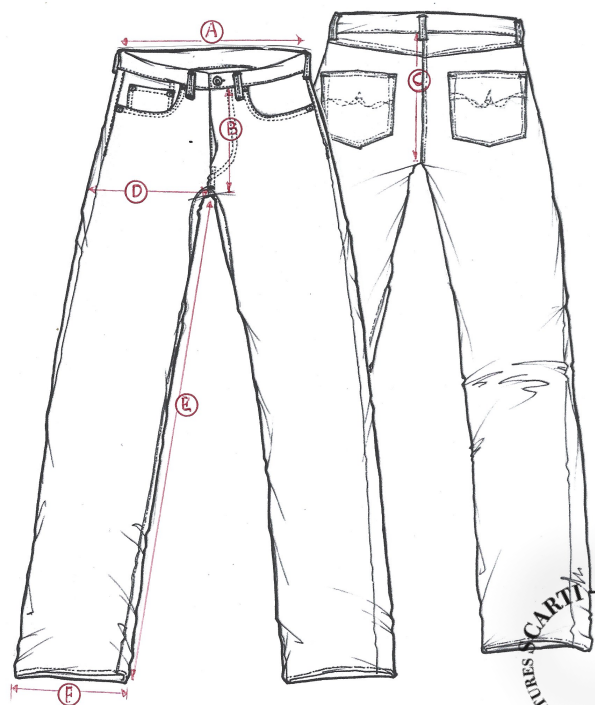

STYLE : W-907

SIZING/FIT		25	26	27	28	29	30	31	32
WAIST	A		35	37	38				
FRONT RISE	B		21	22	22				
BACK RISE	C		30	30	30				
THIGH	D		26	27	27,5				
INSEAM	E		81	83	84				
LEG OPENING	F		17	17	77				