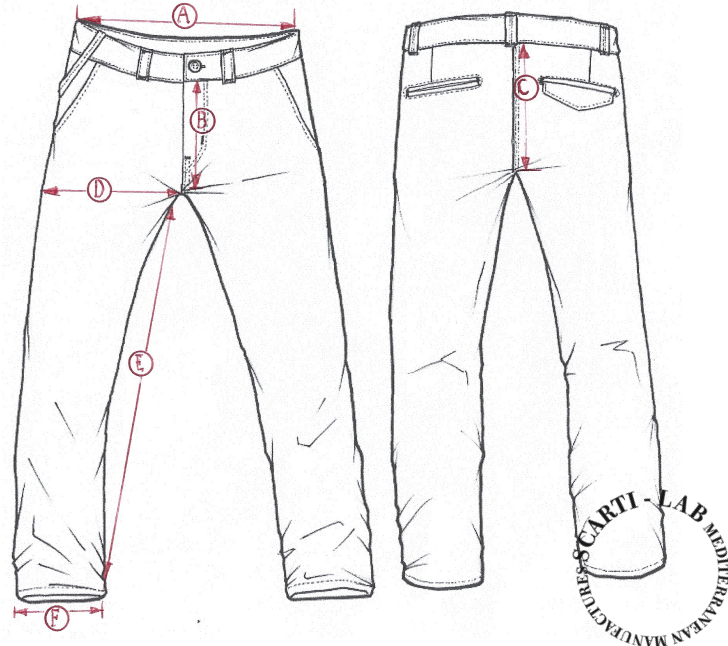

**STYLE: 120**

SIZING/FIT		28	29	30	31	32	33	34	36	38	40
WAIST	<b>A</b>					43					
FRONT RISE	<b>B</b>					22					
BACK RISE	<b>C</b>					32					
THIGH	<b>D</b>					30					
INSEAM	<b>E</b>					80					
LEG OPENING	<b>F</b>					17					