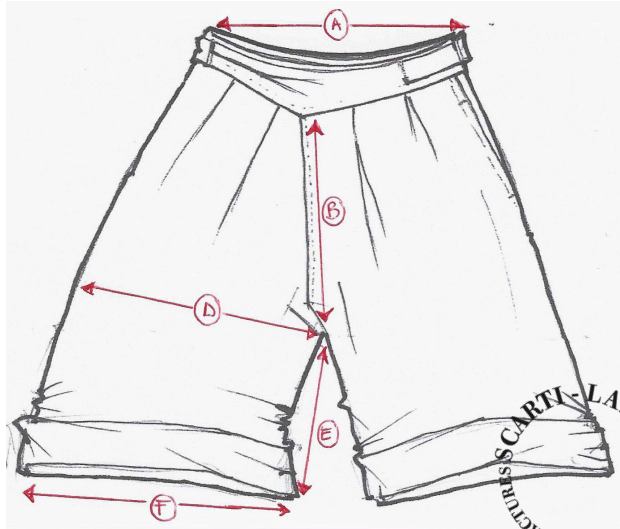

**STYLE : W-911**

SIZING/FIT		25	26	27	28	29	30	31	32
WAIST	<b>A</b>				37	39	40	42	
FRONT RISE	<b>B</b>				33	34	34	35	
BACK RISE	<b>C</b>				44	45	45	46	
THIGH	<b>D</b>				37	38	39	40	
INSEAM	<b>E</b>				10	10	10	10	
LEG OPENING	<b>F</b>				37	38	39	40	