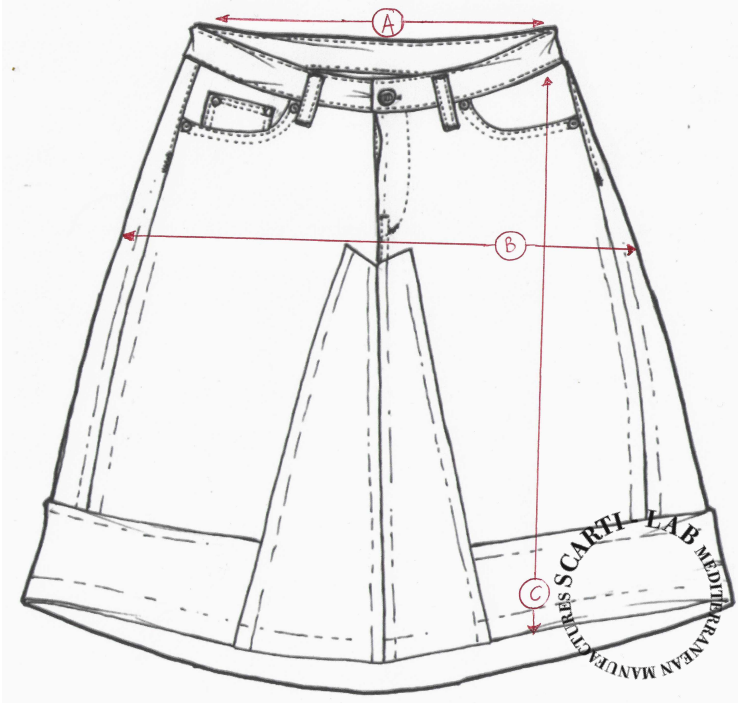

**STYLE:W-701**

SIZING/FIT		26	28	29	30	31	32
WAIST	<b>A</b>	36		39			
HIP	<b>B</b>	50		55			
LENGHT	<b>C</b>	57		58			