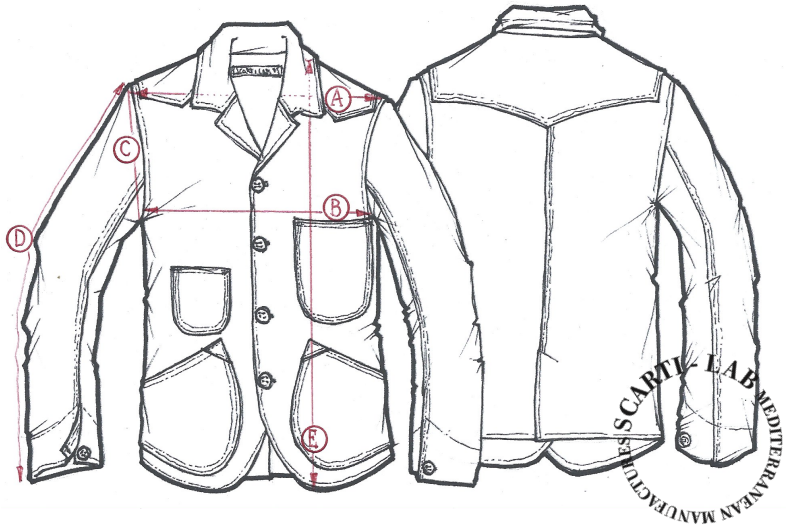

STYLE : 706

SIZING/FIT		S	M	L	XL	XXL	XXXL
SHOULDER WIDTH	A		46				
CHEST	B		54				
ARMHOLE	C		26				
SLEEVE LENGHT	D		66				
LENGHT	E		71				