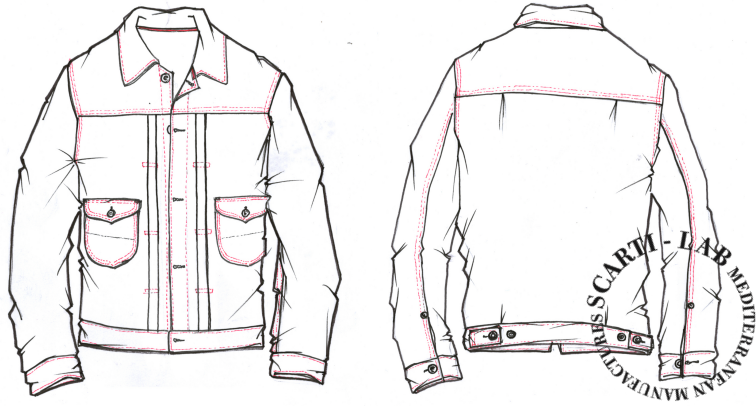

**STYLE : 703**

SIZING/FIT		S	M	L	XL	XXL	XXXL
SHOULDER WIDTH	<b>A</b>			48	49		
CHEST	<b>B</b>			56	58		
SLEEVE LENGHT	<b>D</b>			67	68		
LENGHT	<b>E</b>			67	68		