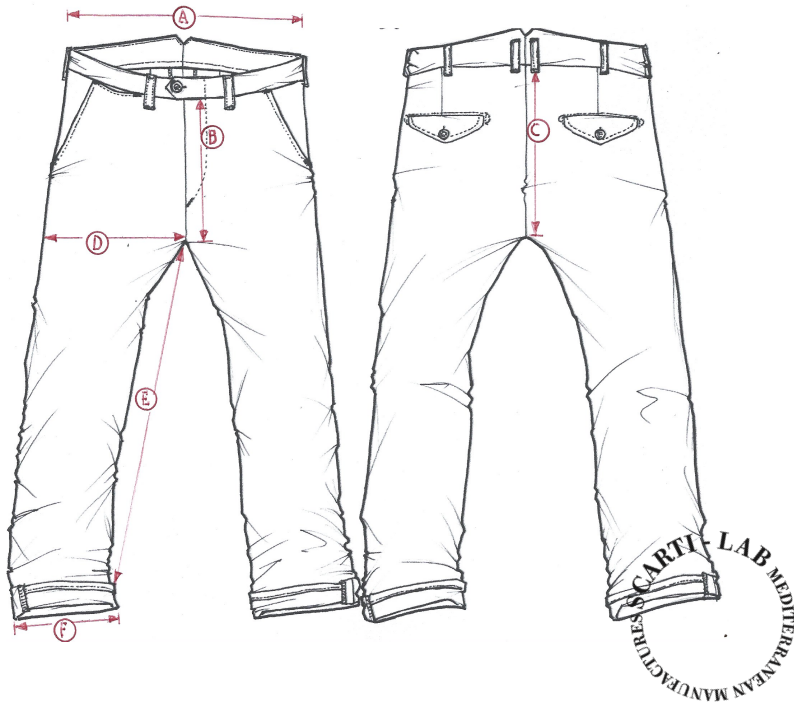

**STYLE : 124**

SIZING/FIT		30	31	32	33	34	36	38
WAIST	<b>A</b>			42				
FRONT RISE	<b>B</b>			26				
BACK RISE	<b>C</b>			35				
THIGH	<b>D</b>			31				
INSEAM	<b>E</b>			79				
LEG OPENING	<b>F</b>			21				