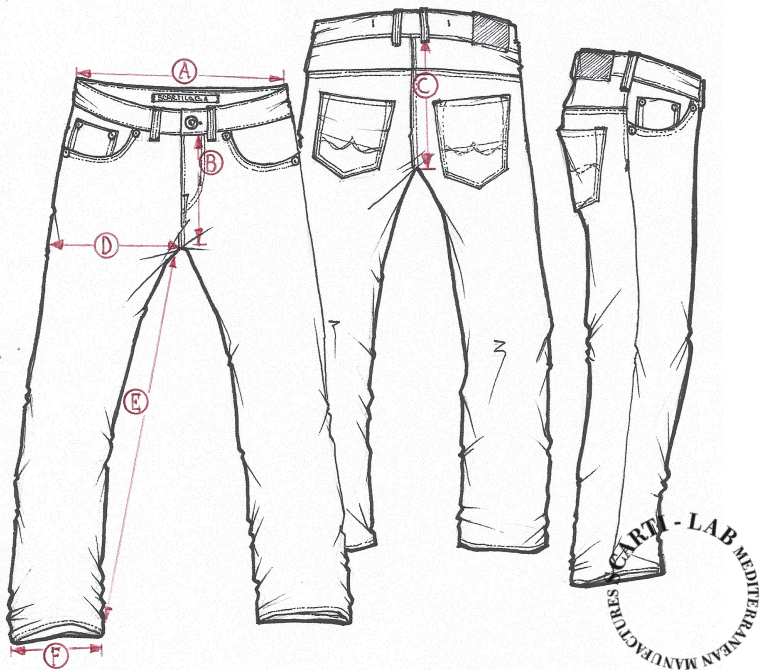

STYLE : 06RS

SIZING/FIT		30	31	32	33	34	36	38
WAIST	A			45,5	47			
FRONT RISE	B			24	24			
BACK RISE	C			34	34			
THIGH	D			30,5	31,5			
INSEAM	E			90	90			
LEG OPENING	F			20	20			