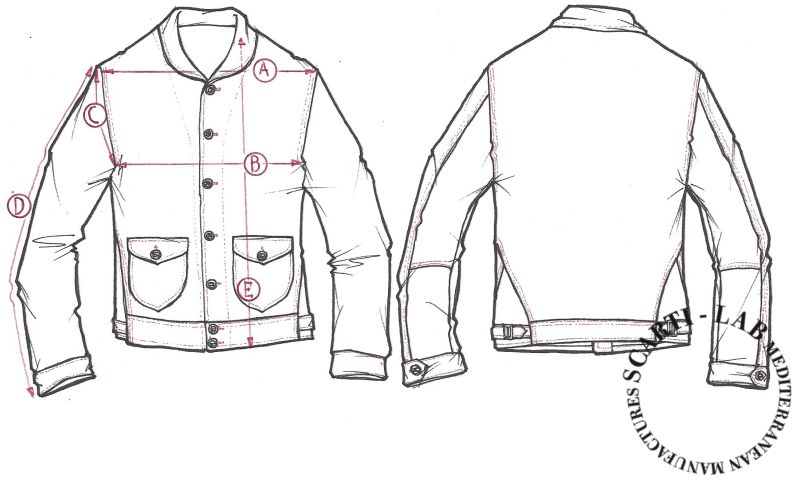

STYLE : 707

SIZING/FIT		S	M	L	XL	XXL	XXXL
SHOULDER WIDTH	A		47				
CHEST	B		53				
ARMHOLE	C		23				
SLEEVE LENGHT	D		67				
LENGHT	E		66				