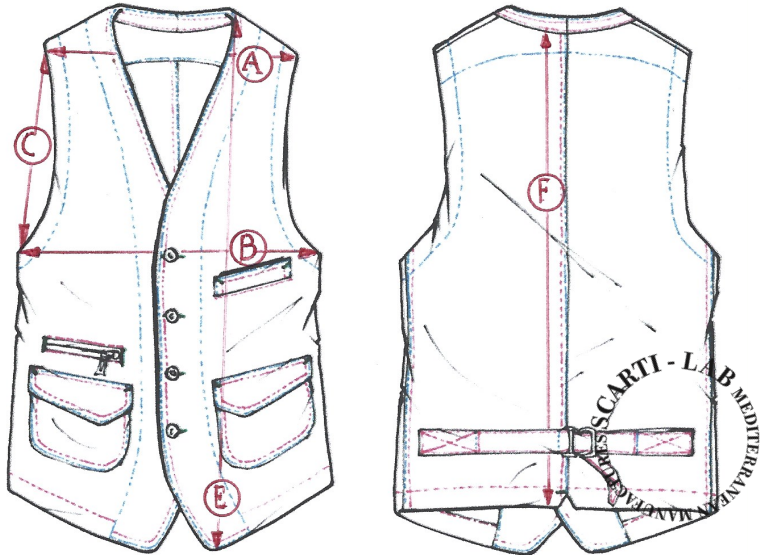

STYLE : 403

SIZING/FIT		S	M	L	XL	XXL	XXXL
SHOULDER WIDTH	A		36	38	39		
CHEST	B		53	55	57		
FRONT LENGHT	E		62	63	65		
BACK LENGHT	F		53	54	56		