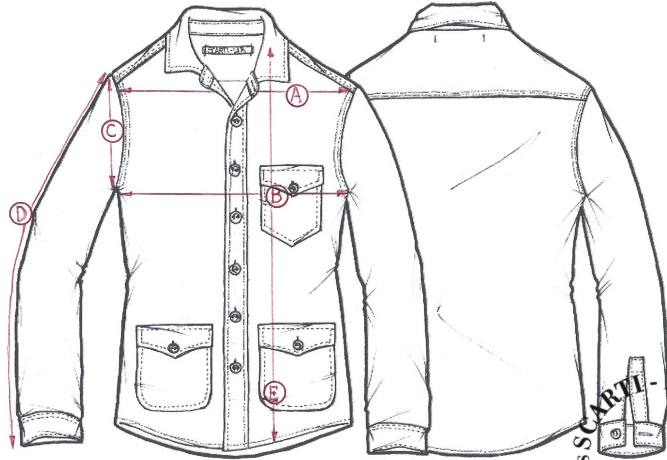

STYLE : 401

SIZING/FIT		S	M	L	XL	XXL	XXXL
SHOULDER WIDTH	A	43	45	46		49	
CHEST	B	47,5	49,5	51,5		54	
ARMHOLE	C	23	23	24		25	
SLEEVE LENGHT	D	66	68	70		71	
LENGHT	E	74	75	76		79	