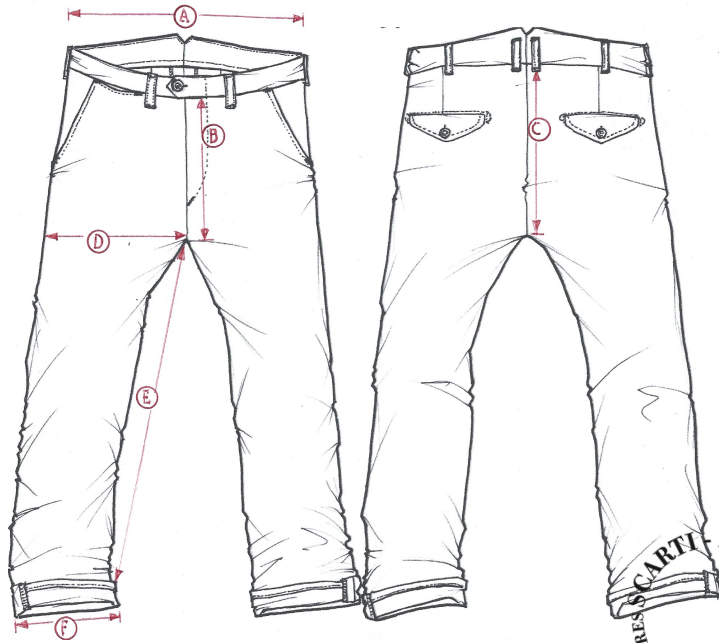

STYLE:130

CARTI LAB MEDITERRANEAN MANUFACTURERS

SIZING/FIT		28	29	30	31	32	33	34	36	38	40
WAIST	A			40,5	41,5	43	44				
FRONT RISE	B			27	27	28	28				
BACK RISE	C			44	44	44	45				
THIGH	D			33,5	34,5	35	36				
INSEAM	E			79	79	79	79				
LEG OPENING	F			23	23	23,5	23,5				