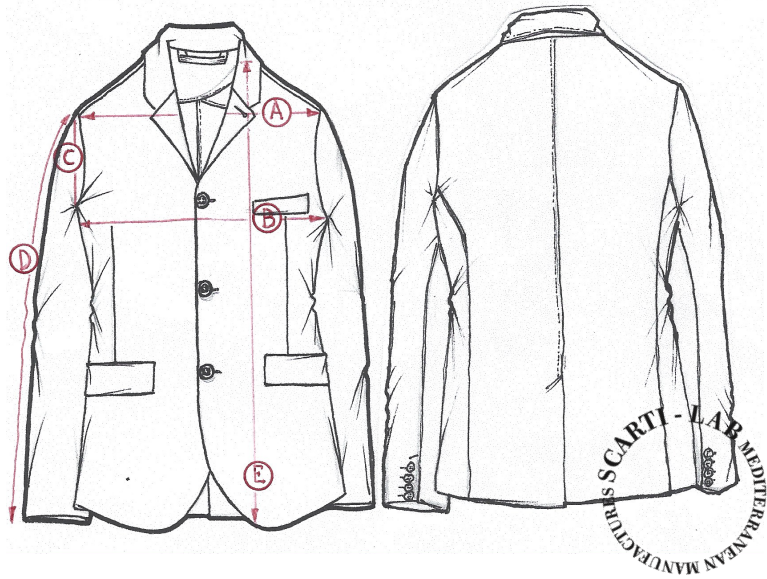

STYLE : 710

SIZING/FIT		44	46	48	50	52	54
SHOULDER WIDTH	A		48			51,5	
CHEST	B		53			59	
ARMHOLE	C		26			27,5	
SLEEVE LENGHT	D		62			66	
LENGHT	E		71			74	
WAIST			48			54	