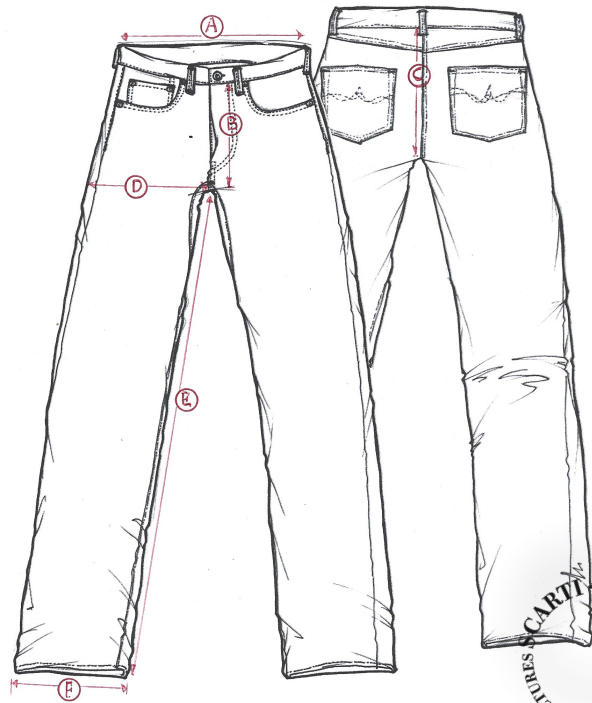

**STYLE : W-907**

SIZING/FIT		25	26	27	28	29	30	31	32
WAIST	<b>A</b>		36						
FRONT RISE	<b>B</b>		22						
BACK RISE	<b>C</b>		28						
THIGH	<b>D</b>		27						
INSEAM	<b>E</b>		82						
LEG OPENING	<b>F</b>		19						