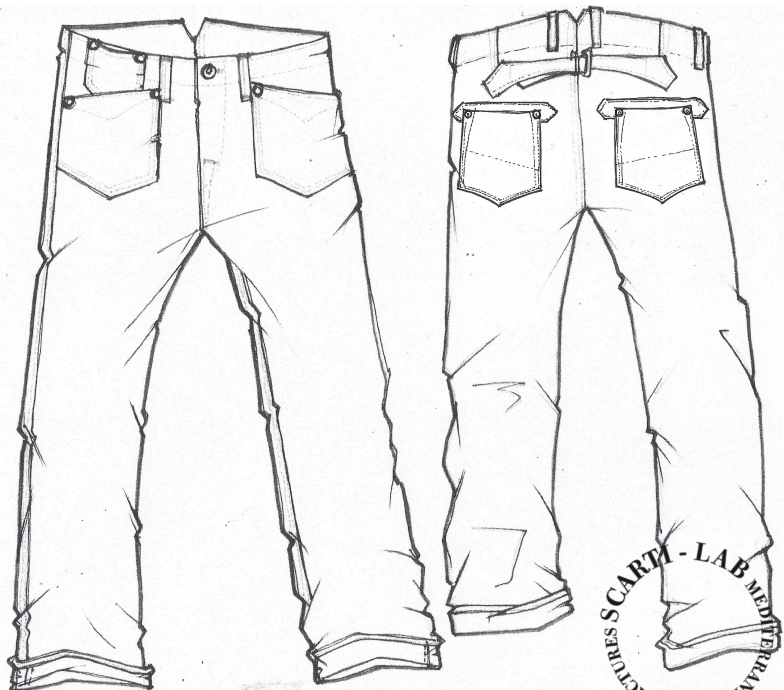

STYLE : 135

SIZING/FIT		30	31	32	33	34	36	38
WAIST	A	40,5	41,5	42,5	44,5	46	48	
FRONT RISE	B	28	28	28	29	29	29	
BACK RISE	C	34	34	34	36	36	36	
THIGH	D	30,5	31,5	32	32,5	33,5	34,5	
INSEAM	E	77	77	78	78	79	79	
LEG OPENING	F	23	23	24	24	25	25	