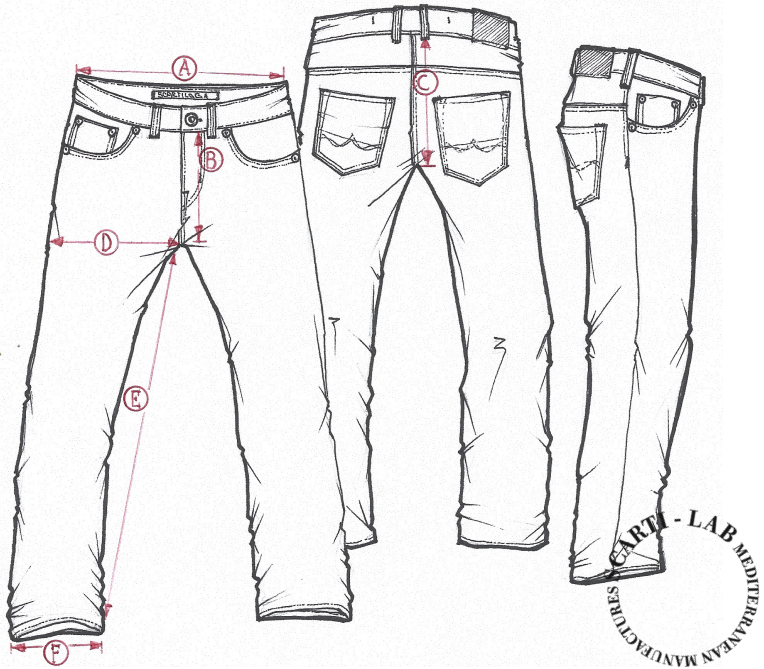

**STYLE : 06RS**

SIZING/FIT		30	31	32	33	34	36	38
WAIST	<b>A</b>	42,5		45				
FRONT RISE	<b>B</b>	22		23				
BACK RISE	<b>C</b>	32		33				
THIGH	<b>D</b>	29		30				
INSEAM	<b>E</b>	87		87				
LEG OPENING	<b>F</b>	20		20				