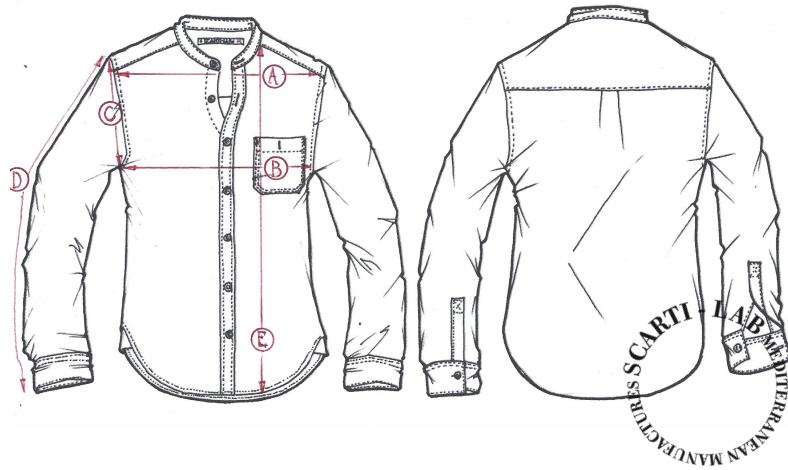

STYLE : 330

SIZING/FIT		XXS	XS	S	M	L	XL	XXL	XXXL
SHOULDER WIDTH	A				43,5			48,5	
CHEST	B				54,5			60	
ARMHOLE	C				22,5			22,5	
SLEEVE LENGHT	D				64,5			68	
LENGHT	E				72,5			75	