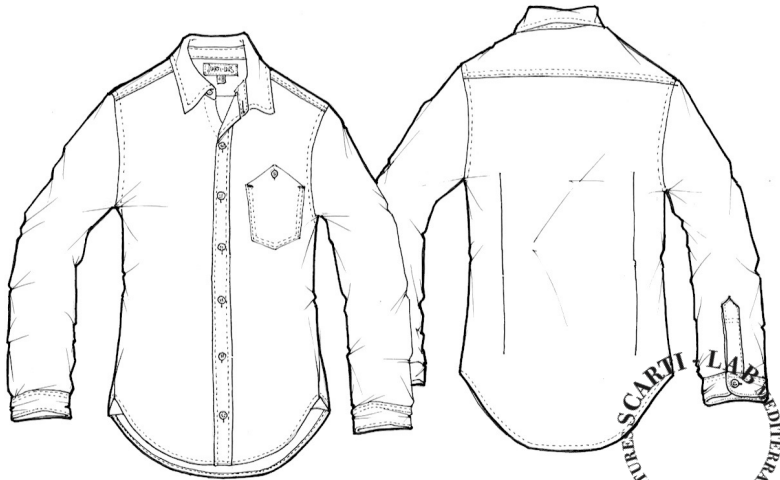

STYLE : 333

SIZING/FIT		46	48	50	52	54
SHOULDER WIDTH	A		47			
CHEST	B		55			
ARMHOLE	C		23			
SLEEVE LENGHT	D		68			
LENGHT	E		76			