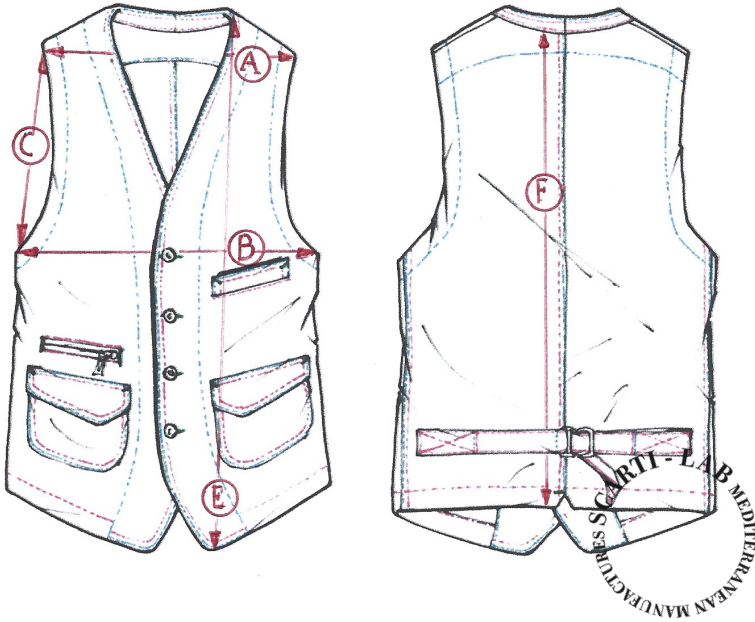

**STYLE : 403**

SIZING/FIT		XXS	XS	S	M	L	XL	XXL	XXXL
SHOULDER WIDTH	<b>A</b>					37	38	39	
CHEST	<b>B</b>					52	54	56	
ARMHOLE	<b>C</b>					26	27	27	
FRONT LENGHT	<b>E</b>					61	63	64	
BACK LENGHT	<b>F</b>					54	54	54	