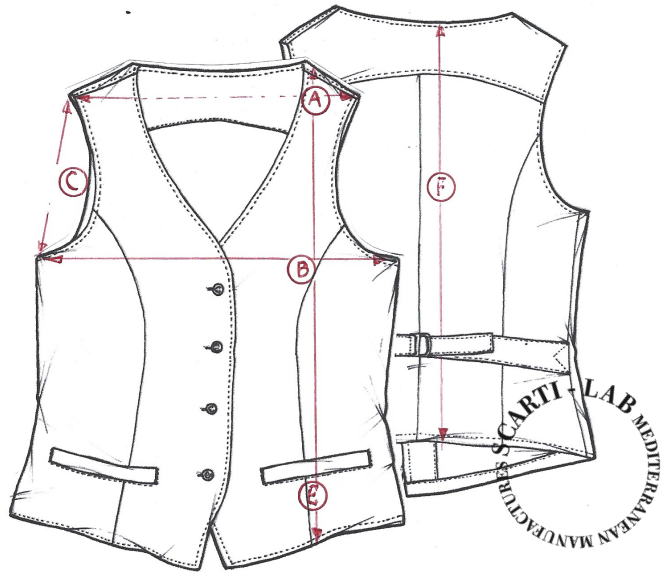

**STYLE : W-601**

SIZINIG FIT		XS	S	M	L	XL
SHOULDER WIDTH	<b>A</b>	31	32	33	34	36
CHEST	<b>B</b>	43	44	45	47	50
ARMHOLE	<b>C</b>	21	21,5	22	23	23
FRONT LENGHT	<b>E</b>	57	58	59	60	61
BACK LENGHT	<b>F</b>	49	50	51	52	54