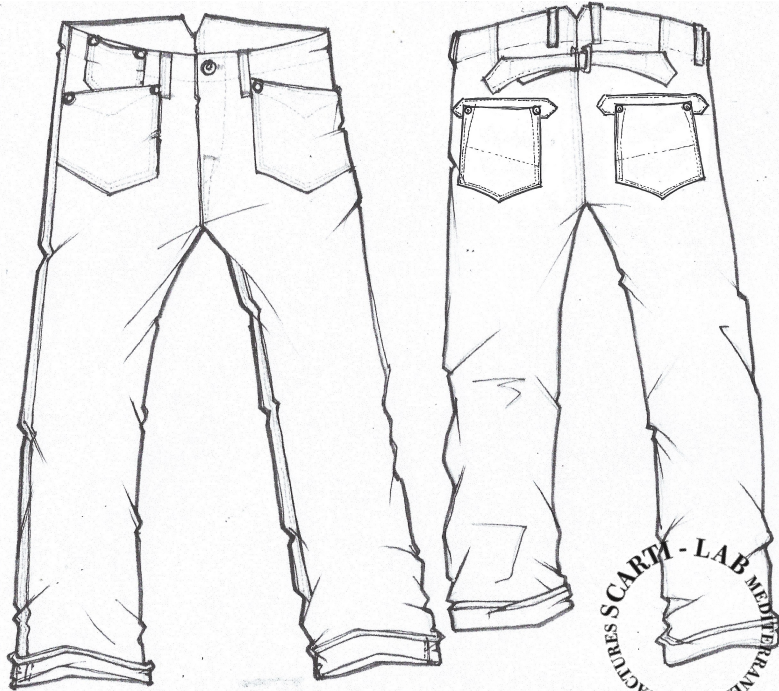

**STYLE: 135**

SIZING/FIT		30	31	32	33	34	36	38
WAIST	<b>A</b>	40	42	42				
FRONT RISE	<b>B</b>	28	28	28				
BACK RISE	<b>C</b>	34	34	34				
THIGH	<b>D</b>	32	32	32				
INSEAM	<b>E</b>	78	78	78				
LEG OPENING	<b>F</b>	24	24	24				