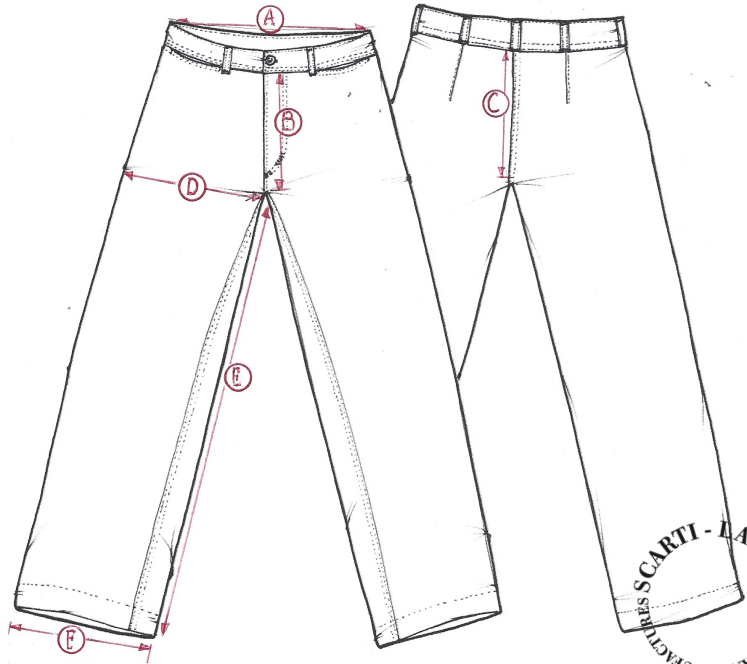

STYLE : W-900

SIZING/FIT		25	26	27	28	29	30	31	32
WAIST	A	32		35			38	39	
FRONT RISE	B	27		27			29	29	
BACK RISE	C	34		34			36	36	
THIGH	D	28		30			32	33	
INSEAM	E	66		67			69	79	
LEG OPENING	F	27		28			28	29	