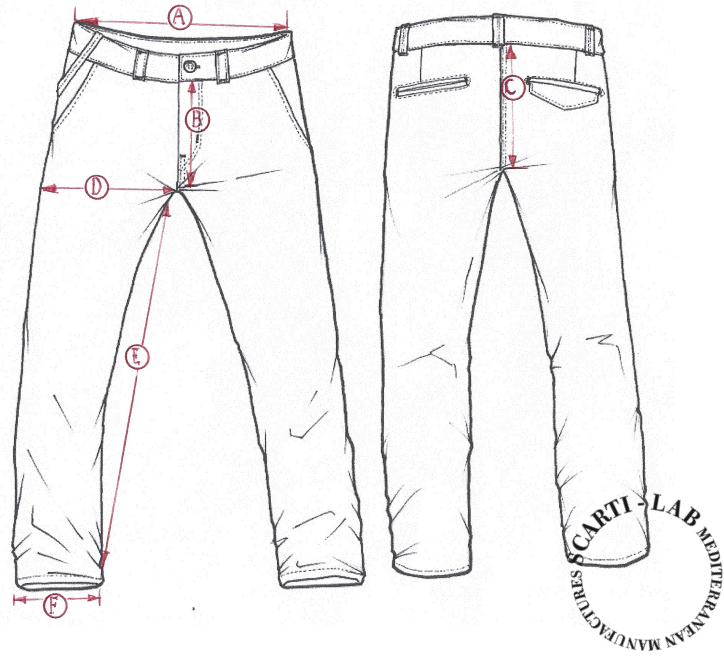

STYLE: 101

SIZING/FIT		30	31	32	33	34	36	38
WAIST	A			42				
FRONT RISE	B			23				
BACK RISE	C			33				
THIGH	D			29,5				
INSEAM	E			85				
LEG OPENING	F			20				