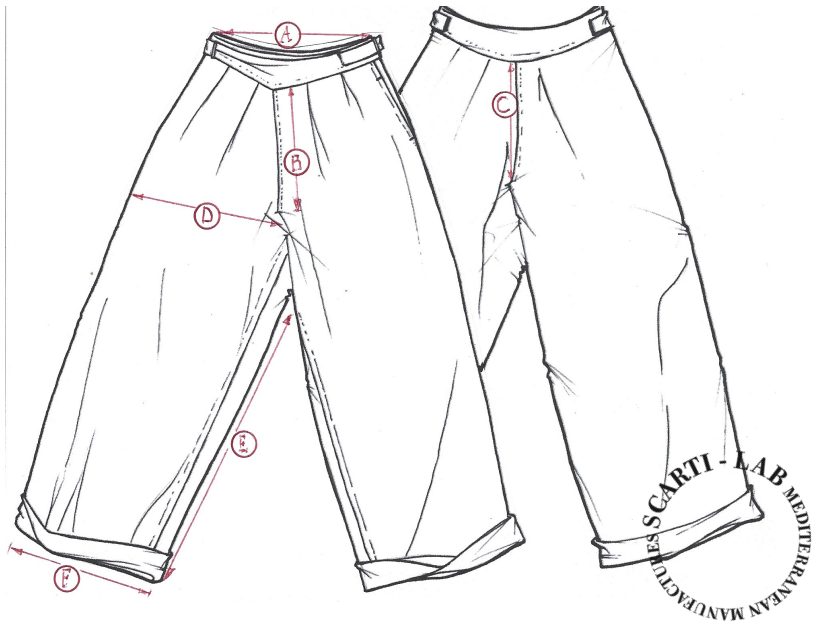

**STYLE : W-901**

SIZING/FIT		25	26	27	28	29	30	31	32
WAIST	<b>A</b>			35					
FRONT RISE	<b>B</b>			30					
BACK RISE	<b>C</b>			44					
THIGH	<b>D</b>			36					
INSEAM	<b>E</b>			63					
LEG OPENING	<b>F</b>			28					