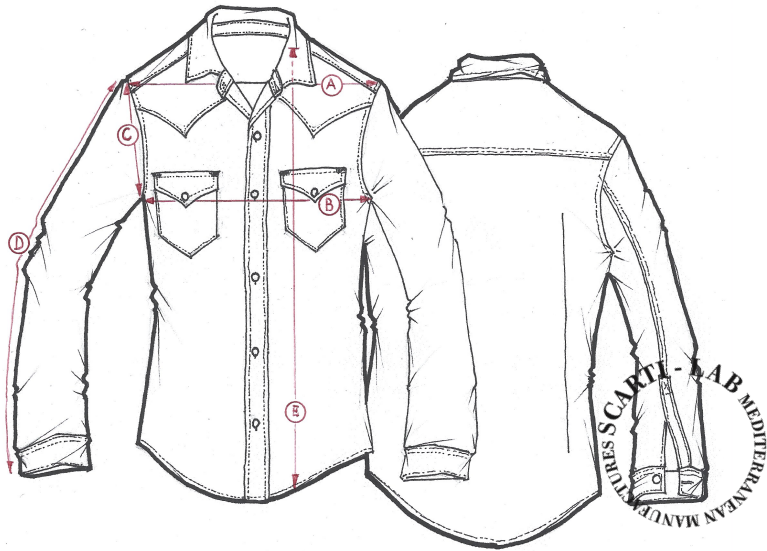

STYLE : 303

SIZING/FIT		S	M	L	XL	XXL	XXXL
SHOULDER	A			46			
CHEST	B			52			
SLEEVE LENGHT	D			66			
LENGHT	E			73			