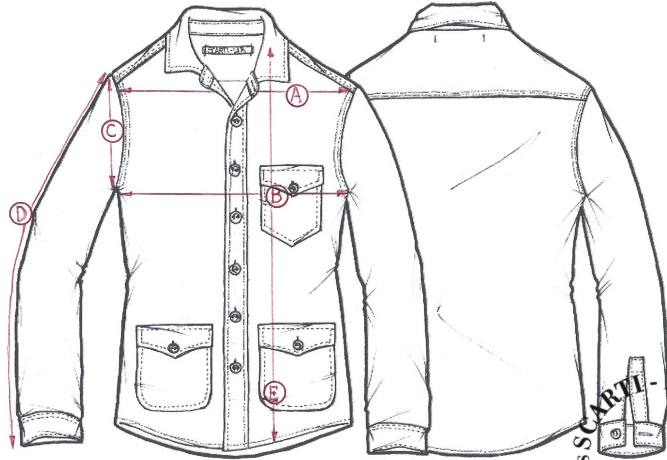

STYLE : 401

SIZING/FIT		S	M	L	XL	XXL	XXXL
SHOULDER WIDTH	A		44				
CHEST	B		52				
ARMHOLE	C		23				
SLEEVE LENGHT	D		61				
LENGHT	E		71				