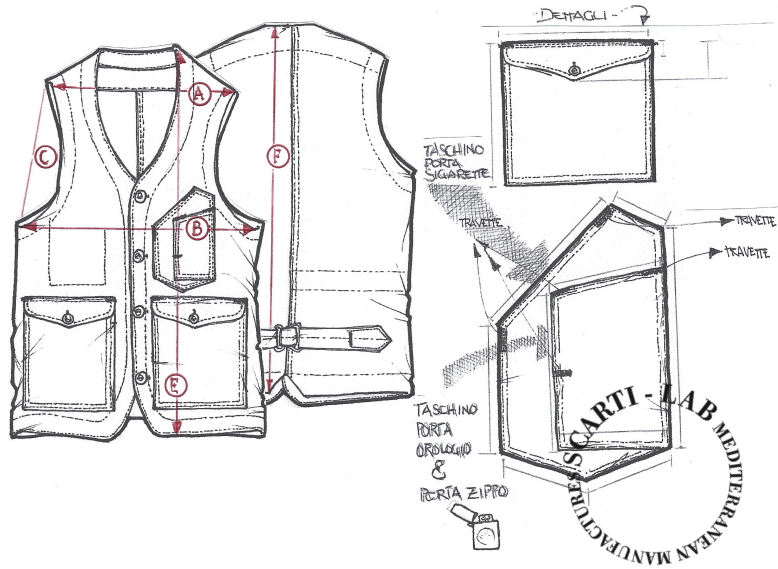

STYLE : 413

SIZING/FIT		44	46	48	50	52	54	56
SHOULDER WIDTH	A		37					
CHEST	B		52					
ARMHOLE	C		29					
FRONT LENGHT	E		65					
BACK LENGHT	F		55					