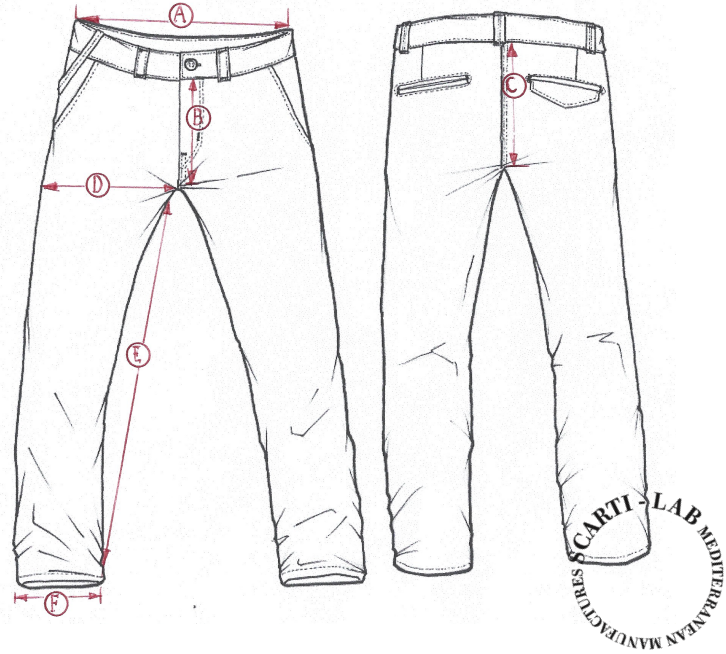

STYLE: 101

SIZING/FIT		29	30	31	32	33	34	36	38	40
WAIST	A				44			48,5		
FRONT RISE	B				24			26		
BACK RISE	C				34			36		
THIGH	D				31,5			34		
INSEAM	E				88			89		
LEG OPENING	F				21			21		